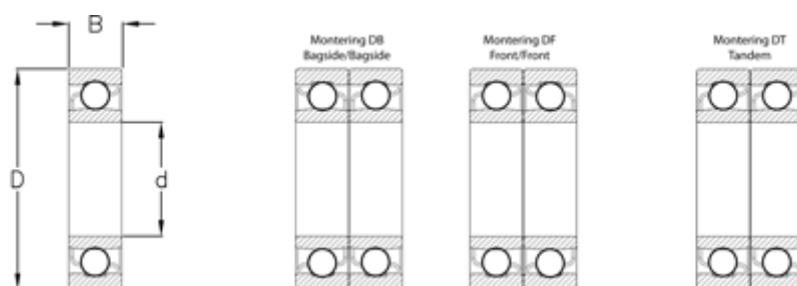

Varenummer: 570812005541

Beskrivelse: NSK Vinkelkontaktleje 7324BEAT85
d=120 D=260 B=55 Vinkel 40°

Mål

$B = 55$

$D = 260$

$d = 120$